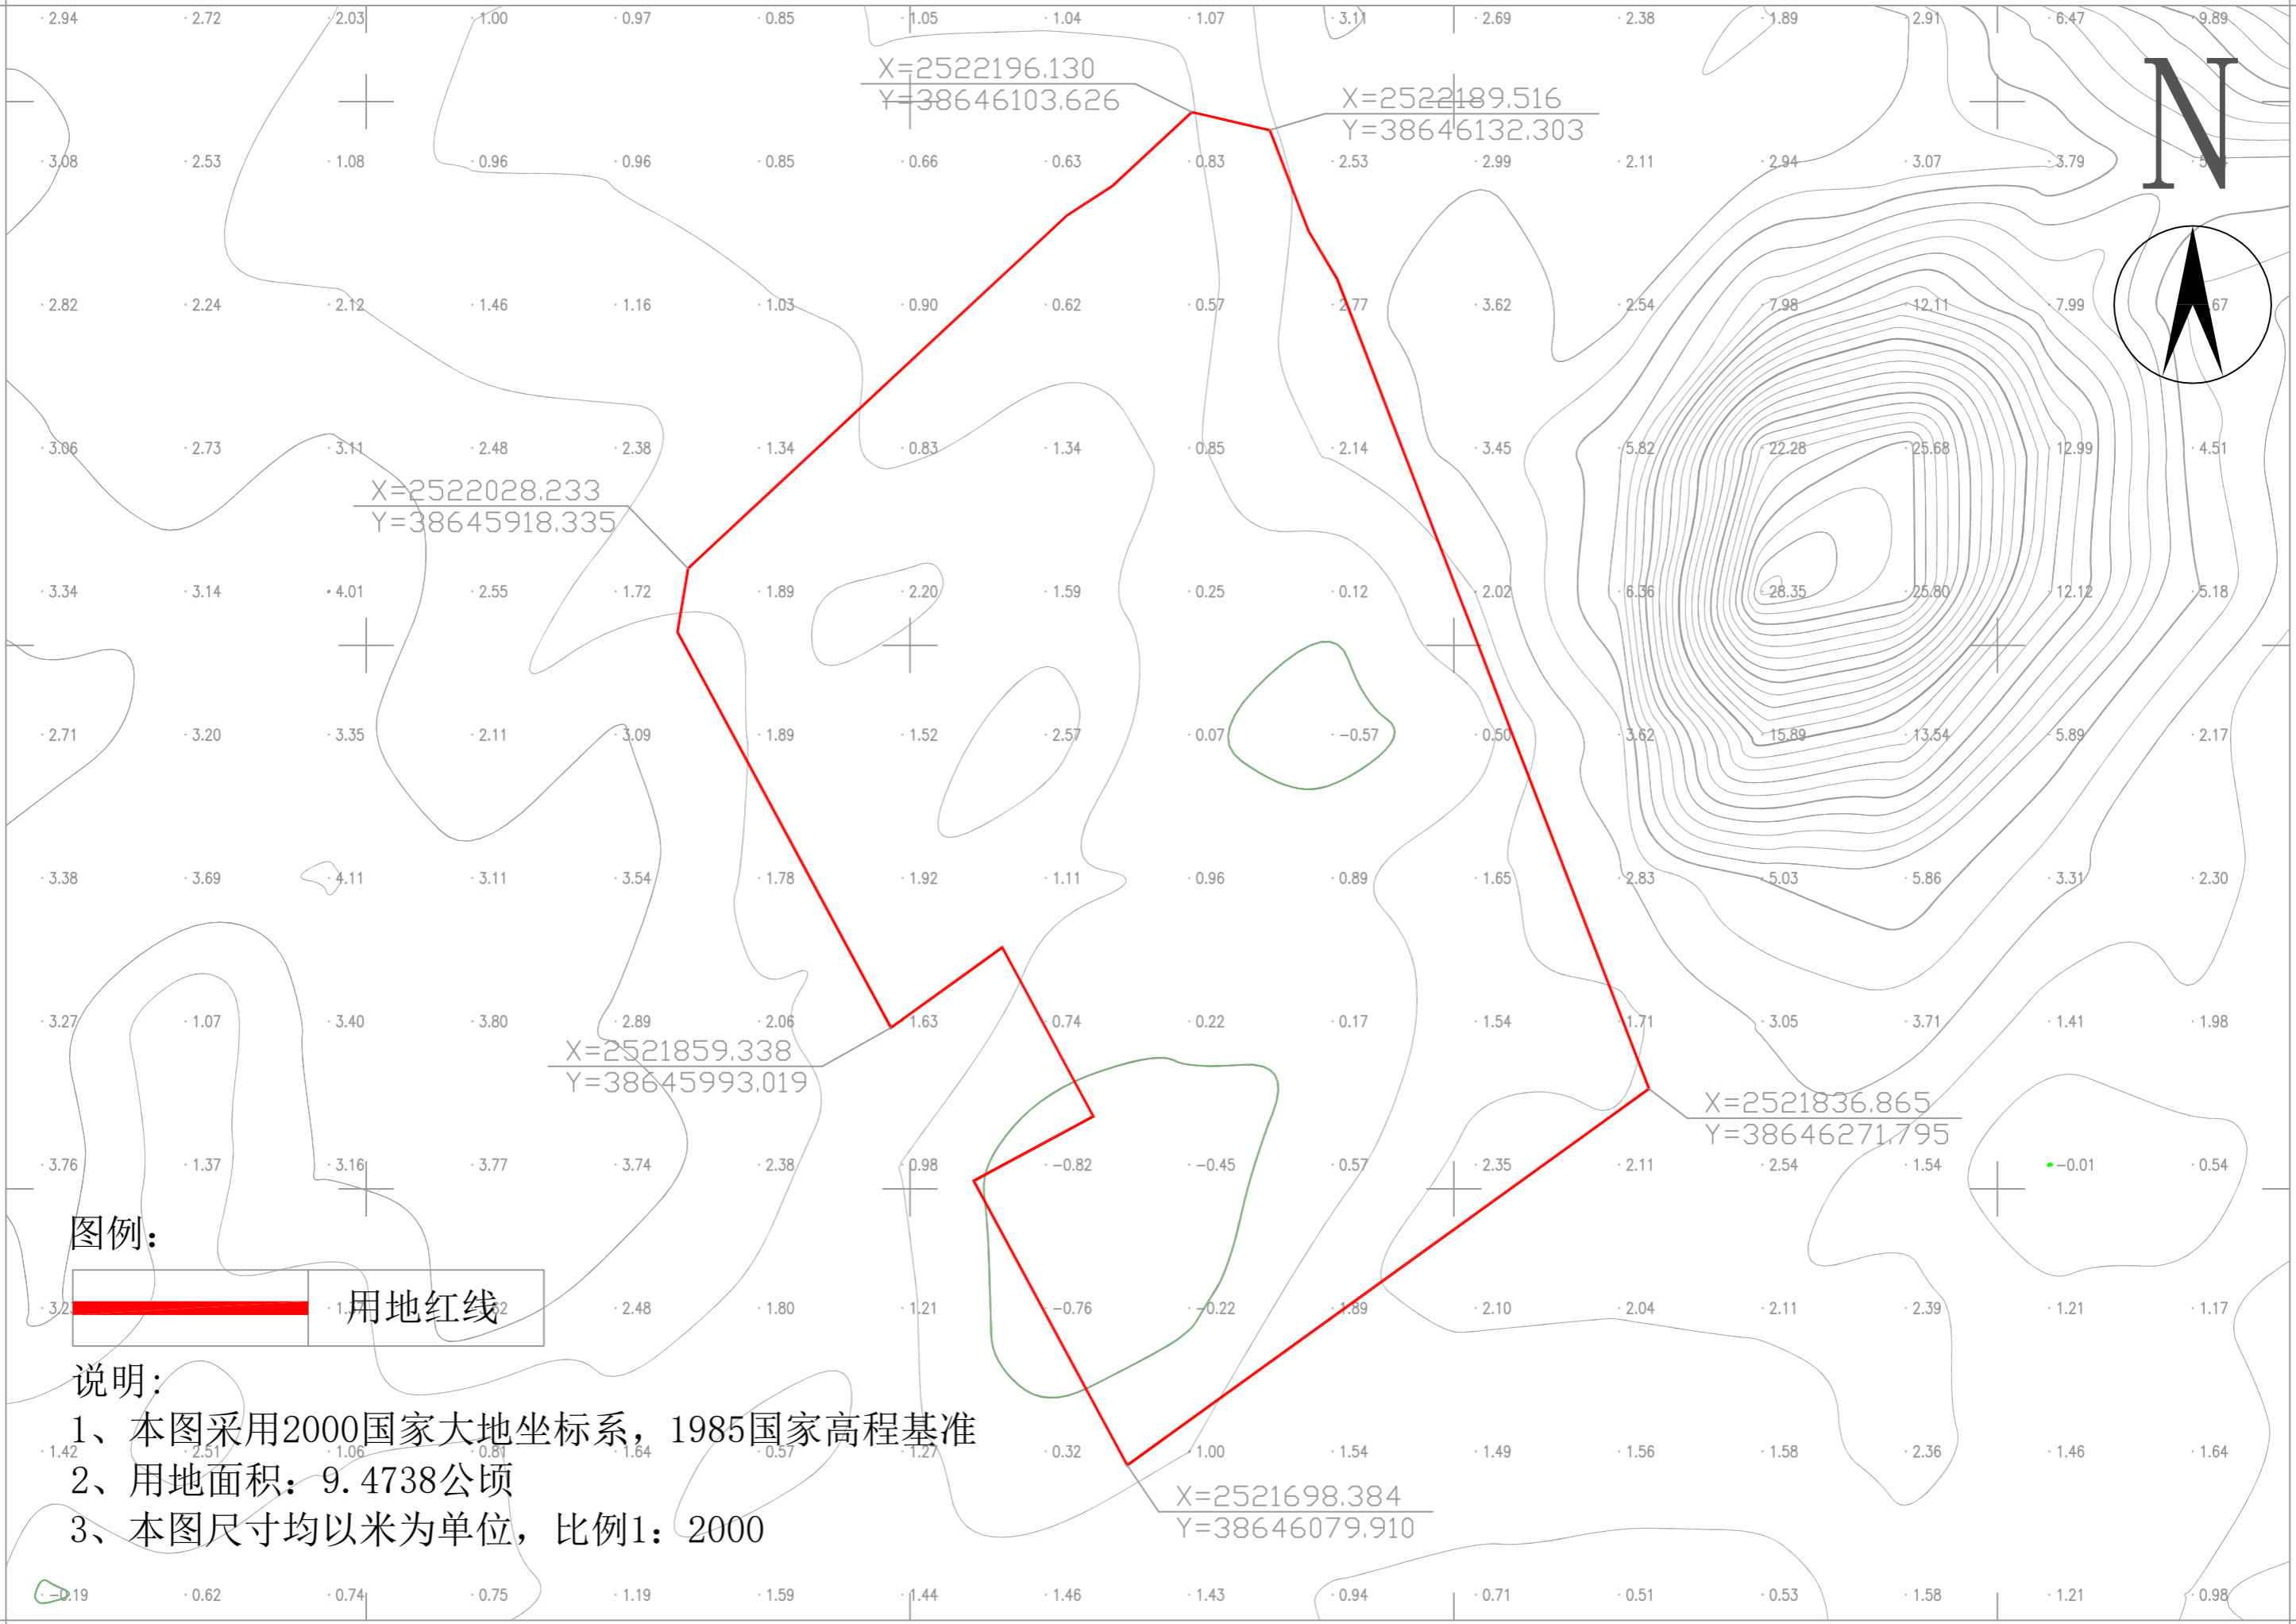

汕尾市城区清湖高级中学项目用地规划址范围图

图例:

说明:

- 1、本图采用2000国家大地坐标系, 1985国家高程基准
- 2、用地面积: 9.4738公顷
- 3、本图尺寸均以米为单位, 比例1: 2000