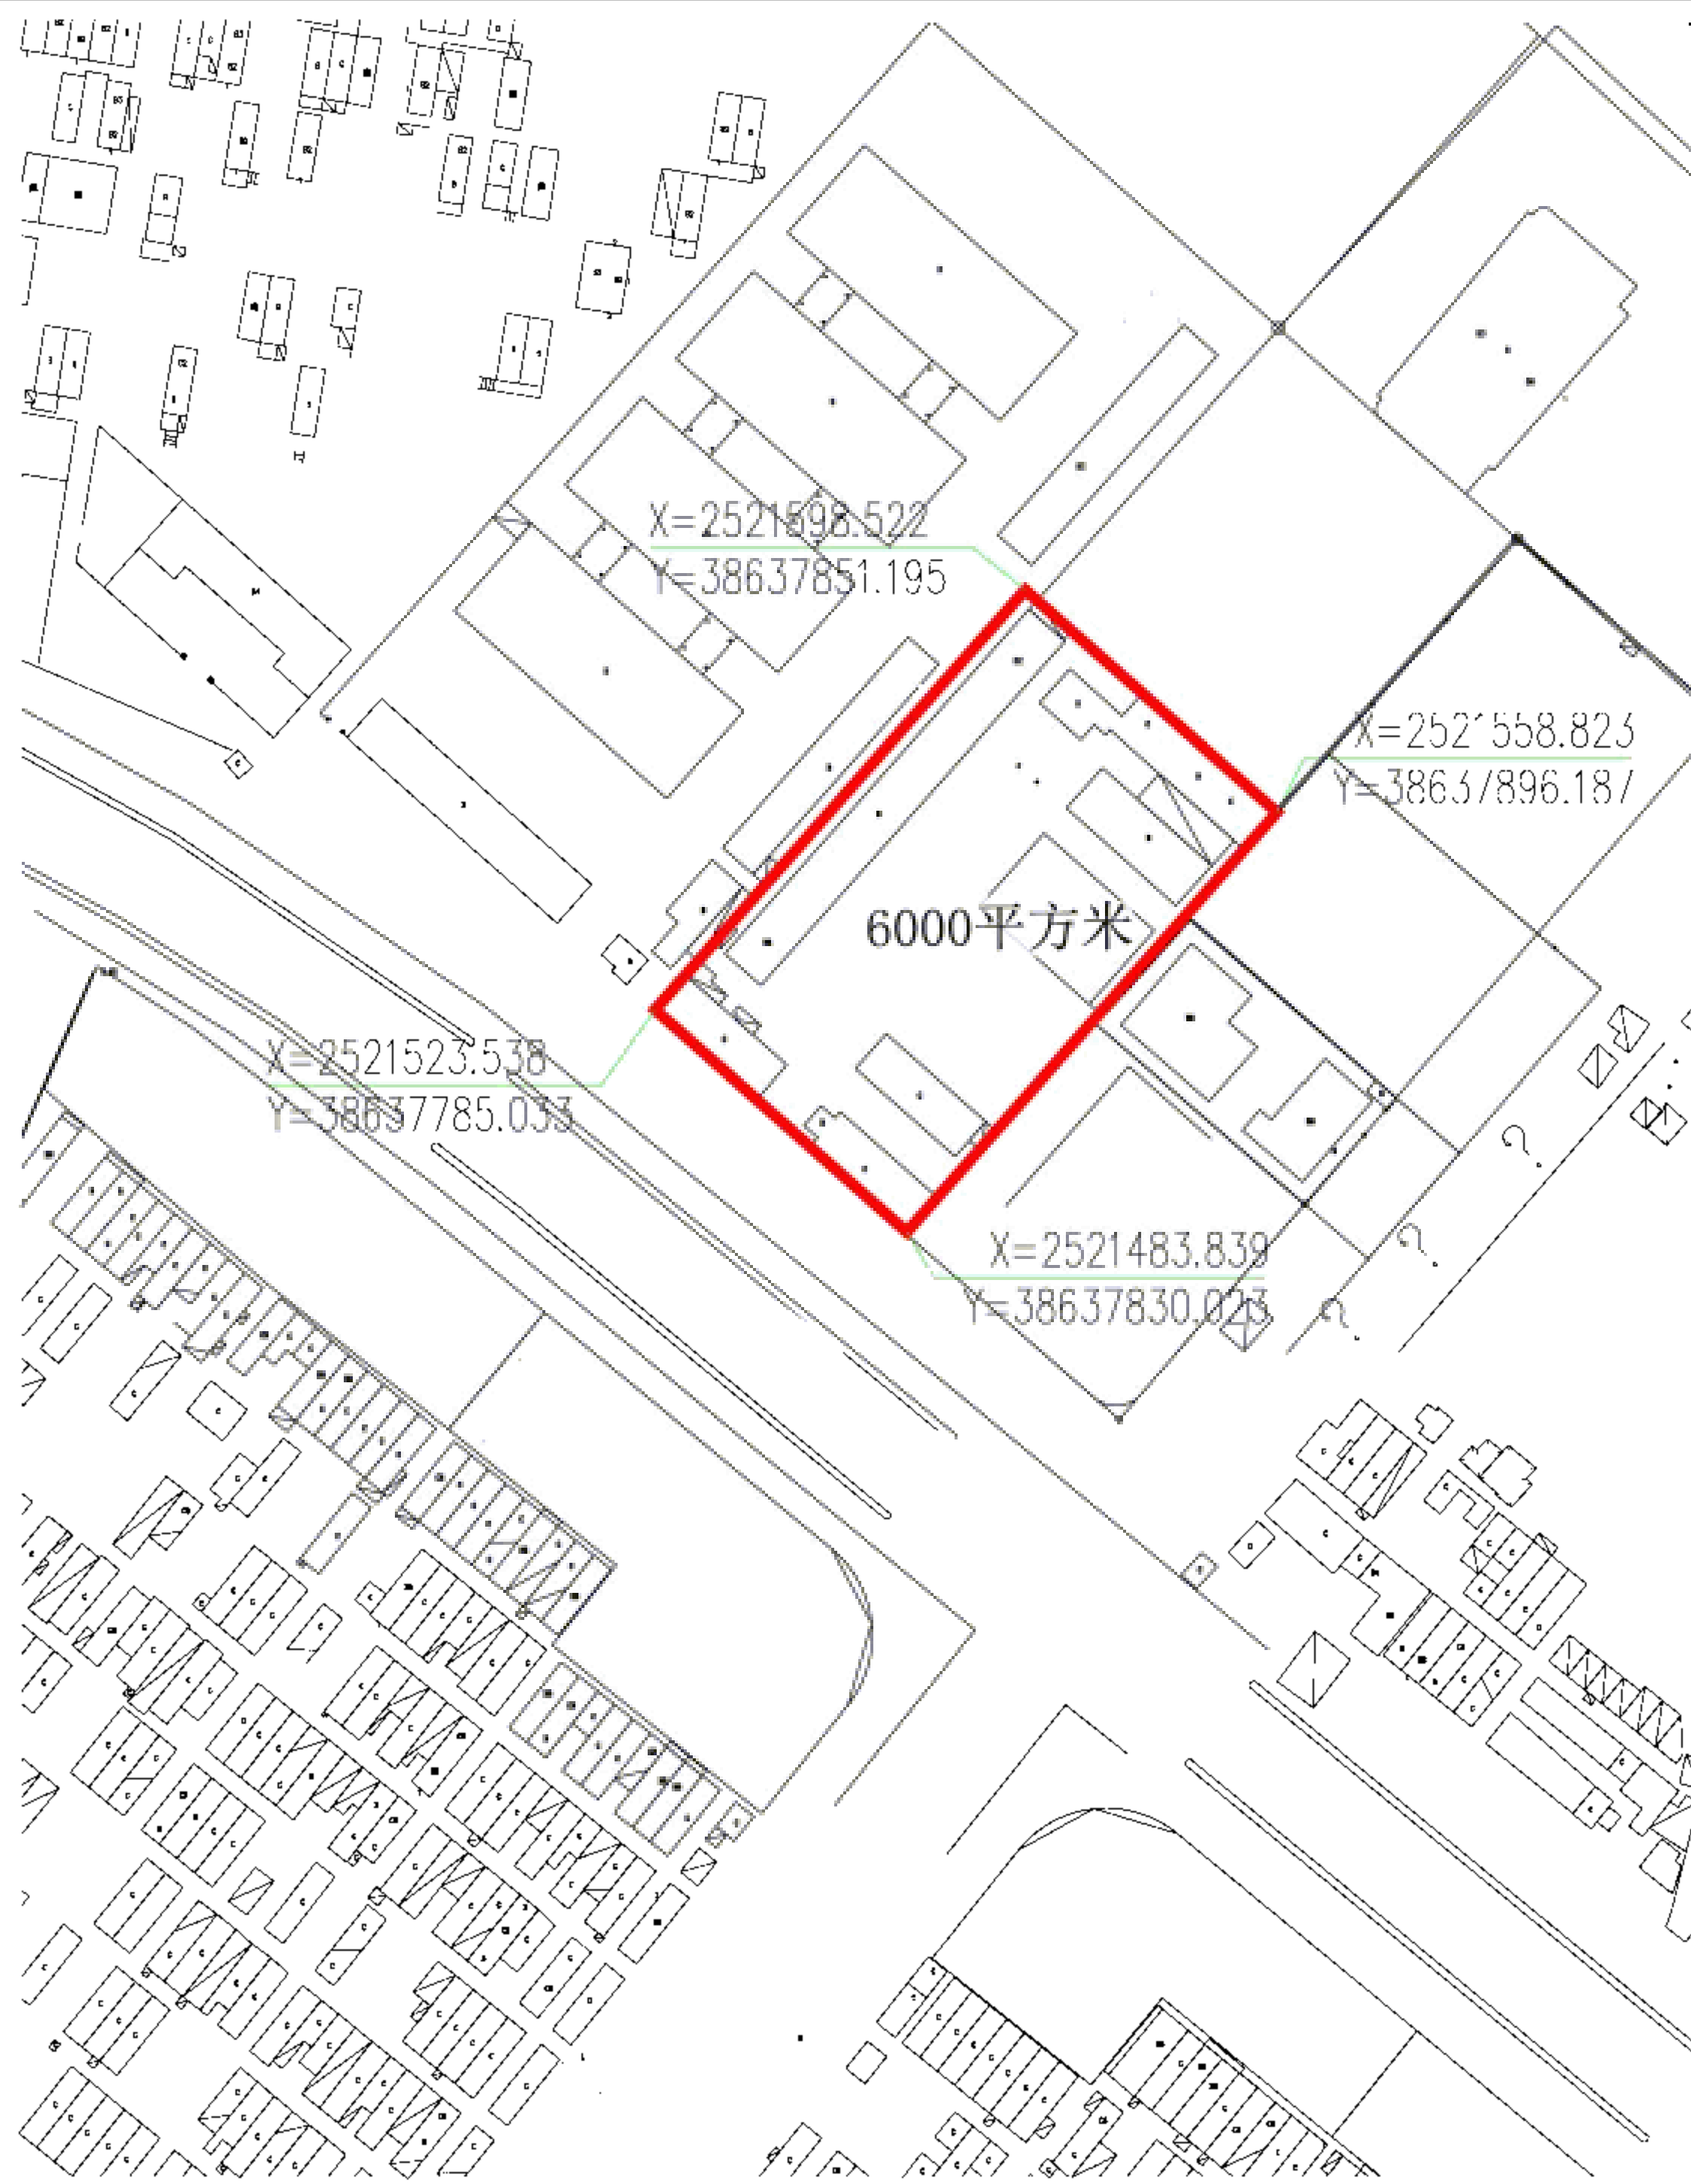

汕尾市城区通航路幼儿园项目规划选址范围图

图例

-  规划选址范围
-  地形图
-  红线坐标点