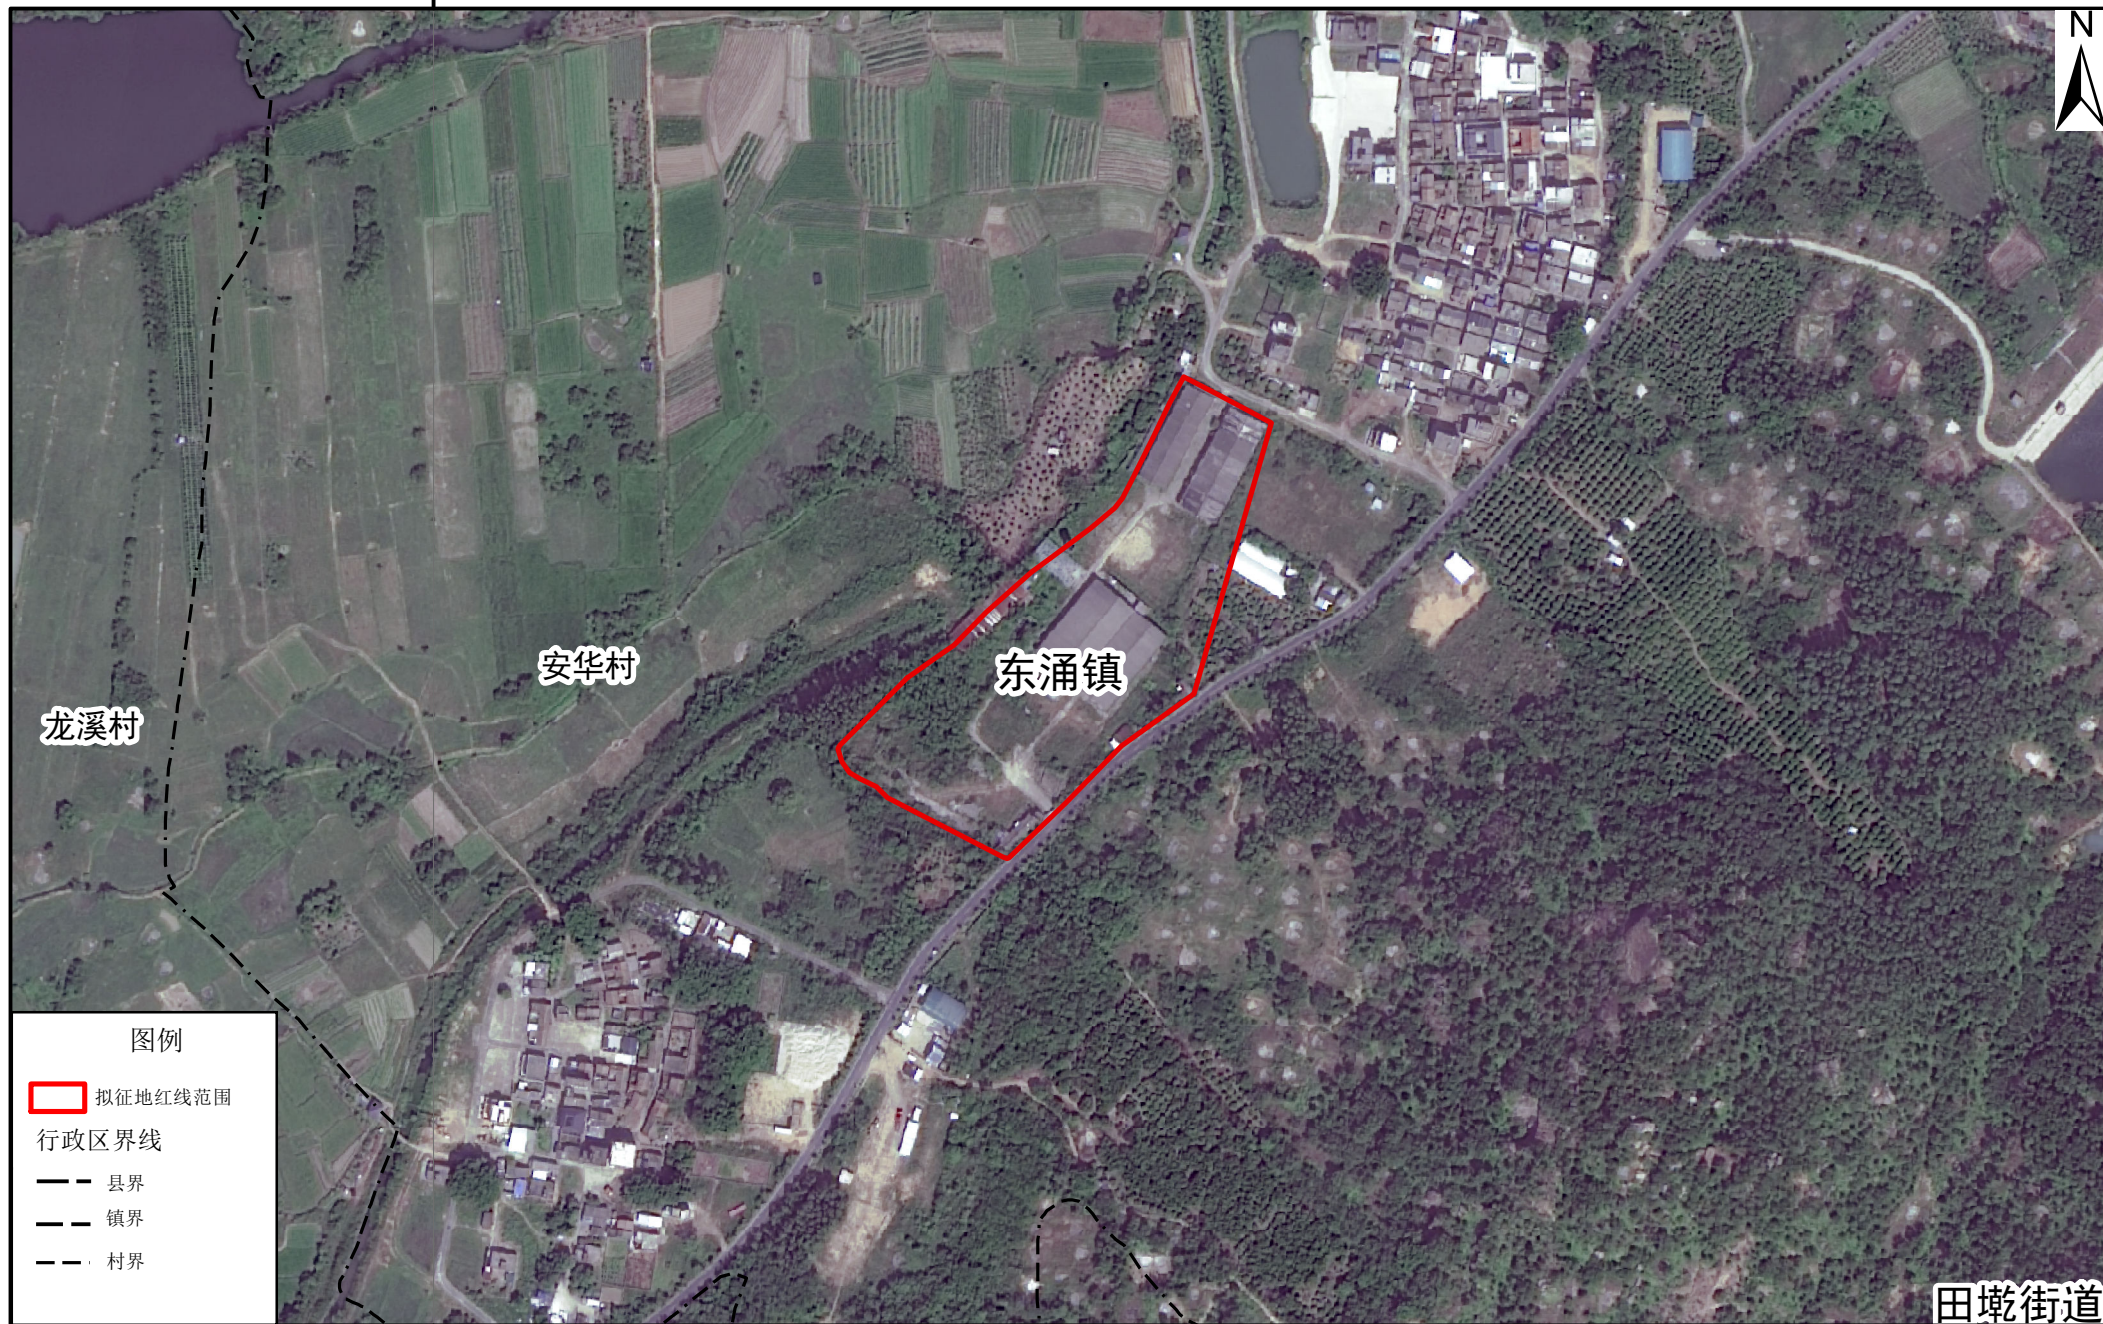

征地预告附图

38651000

图例

-  拟征地红线范围
- 行政区界线
-  县界
-  镇界
-  村界

2000国家大地坐标系
图所示镇界、村界仅供参考，不作为权属确认依据

1:4,000