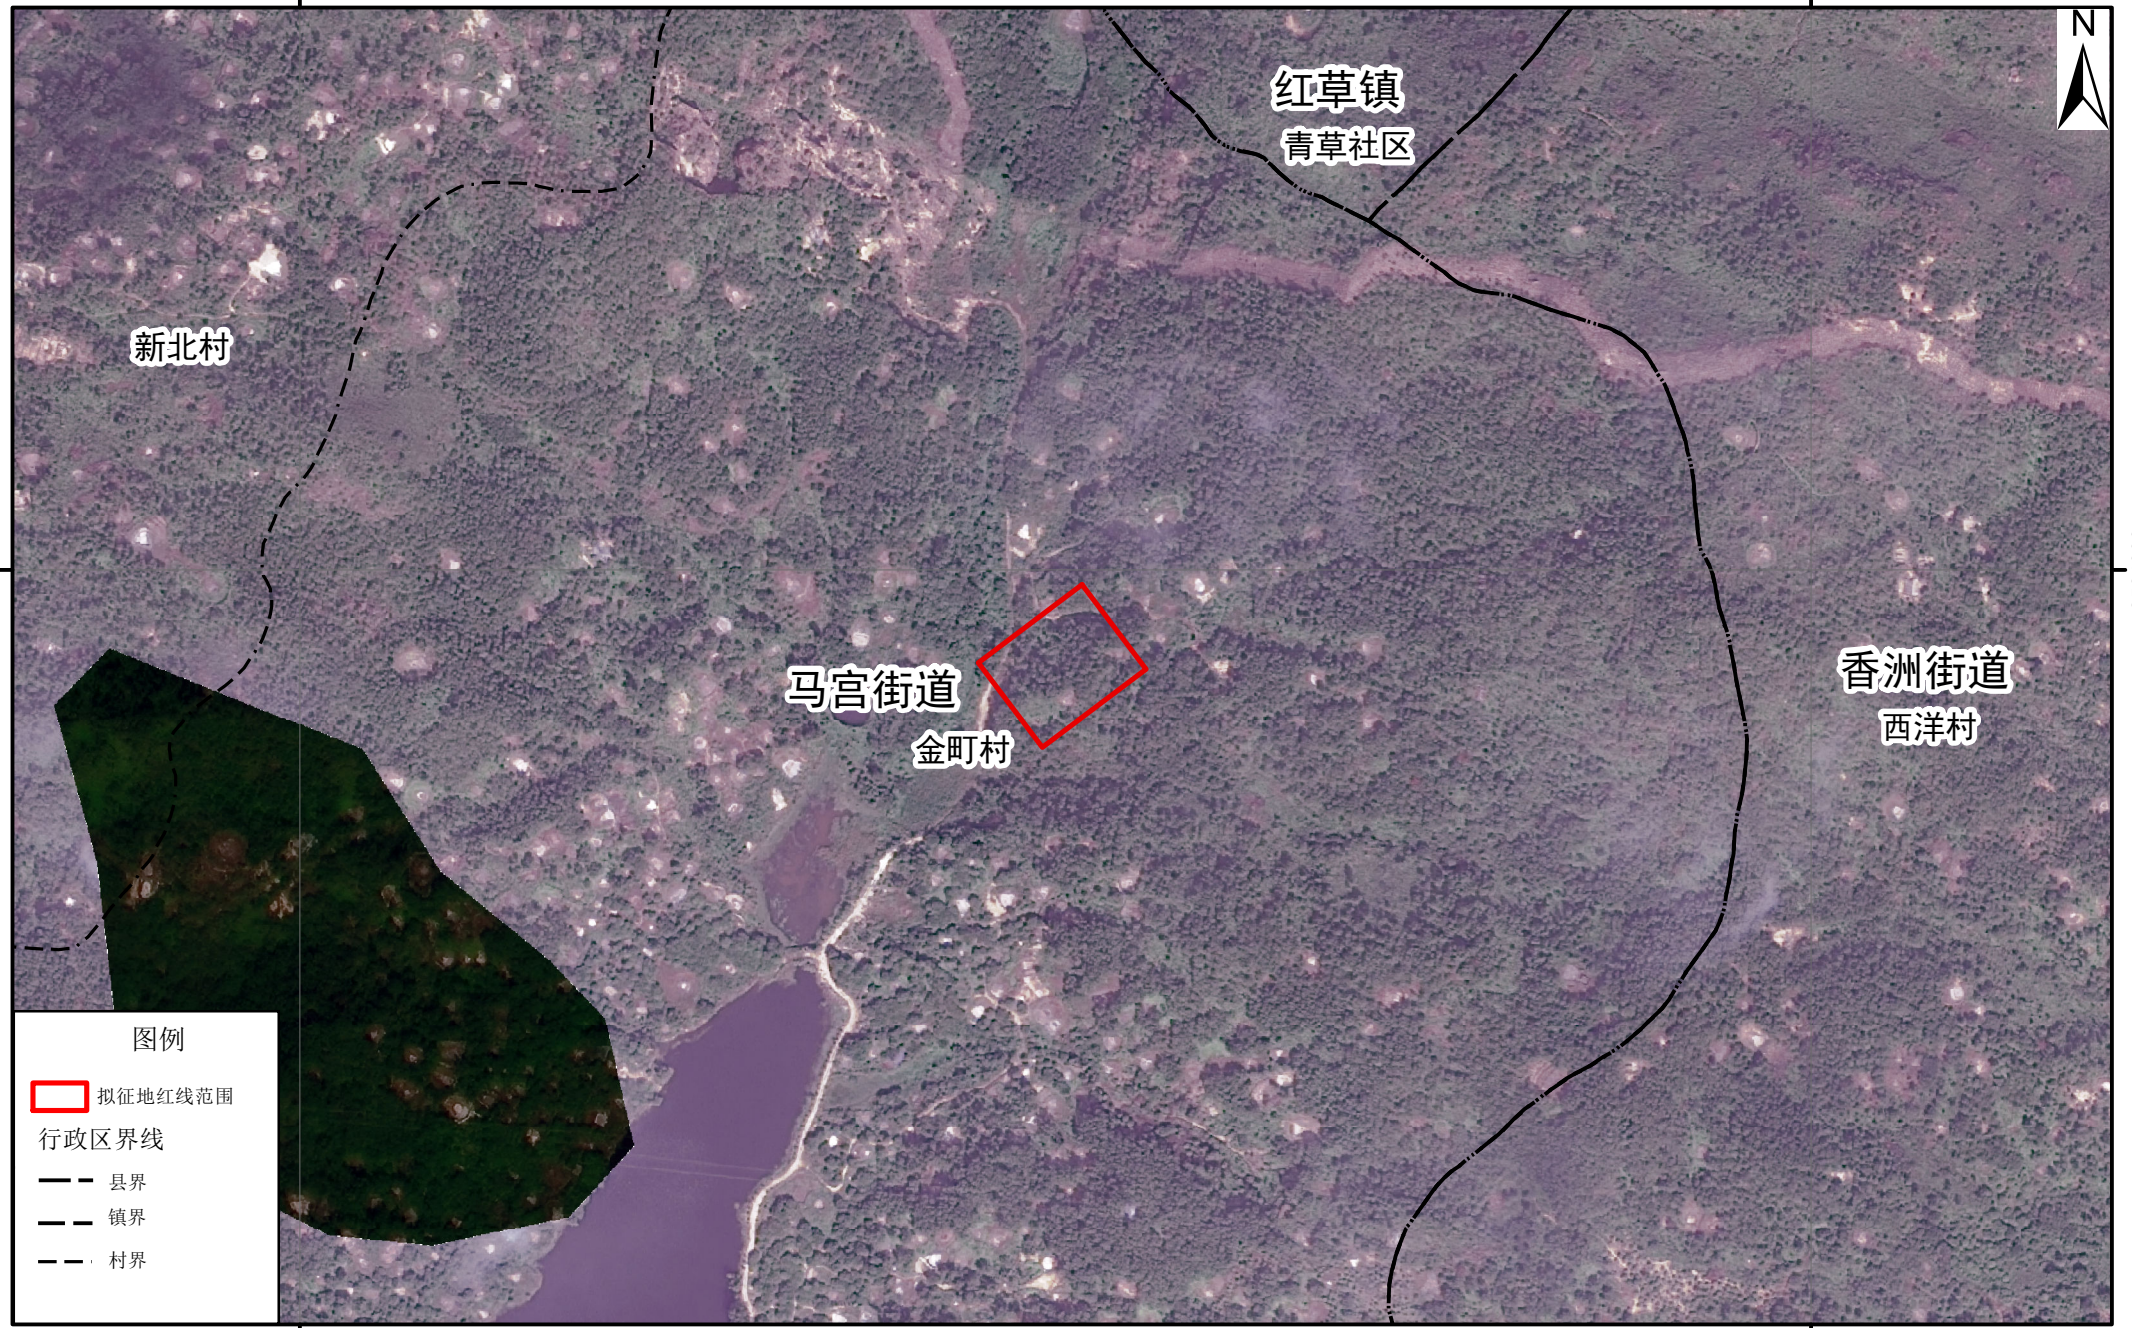

征地预告附图

38633000

38634000

2524000

图例

-  拟征地红线范围
- 行政区界线
-  县界
-  镇界
-  村界

2000国家大地坐标系
图所示镇界、村界仅供参考，不作为权属确认依据

1:5,000